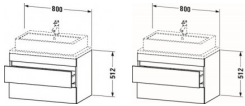

Duravit DuraStyle Konsolenwaschtischunterbau wandhängend Basalt Matt 800x478x512 mm - DS530704343 von Duravit für #price# bei neuesbad.de kaufen. Kauf auf Rechnung Individuelle Beratung Mehrfach ausgezeichnete Shop jetzt kaufen

Duravit DuraStyle Konsolenwaschtischunterbau wandhängend, Basalt Matt, Rechteckig – DS530704343

Details:

- 100 % Qualität: In sorgfältiger Handarbeit und mit modernster Technik komplett in Deutschland gefertigt, für höchste Qualitätsansprüche
- 2 Schubkästen als Vollauszug mit hoher Tragfähigkeit, bieten viel praktischen Stauraum
- Compact-Ausführung: Verkürzte Ausladung als ideale Lösung für beengte Platzverhältnisse
- Komfortabler Selbsteinzug mit Dämpfung sorgt für ein sanftes Schließen der Schubladen
- Komplett vormontiert und eingestellt
- Ohne Griff für eine glatte Front
- Unempfindlich gegen Feuchtigkeit: Keine offenen Kanten zum Schutz vor Wasser und hoher Luftfeuchtigkeit

weitere Details:

- Duravit DuraStyle Konsolenwaschtischunterbau wandhängend
- Compact
- Basalt Matt
- Dekor
- Anzahl Schubkästen: 2
- Inkl. Konsolenplatte: Nein
- Grifflos
- Siphonausschnitt: Ja
- Schürze: Ja
- Selbsteinzug mit Dämpfung
- Inneneinteilung Optional

Artikeleigenschaften

Typ:	Waschtischunterschrank
Breite:	800
Höhe:	512

Farbe:
Tiefe:

basalt matt
478