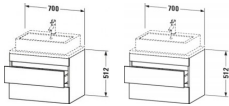

Duravit DuraStyle Konsolenwaschtischunterbau wandhängend Nussbaum & Basalt Matt 700x478x512 mm - DS5 von Duravit für #price# bei neuesbad.de kaufen. ☐ Kauf auf Rechnung ☐ Individuelle Beratung ☐ Mehrfach ausgezeichnete Shop ☐ jetzt kaufen

Duravit DuraStyle Konsolenwaschtischunterbau wandhängend, Nussbaum Matt, Basalt Matt, Rechteckig – DS530607943

Details:

- 100 % Qualität: In sorgfältiger Handarbeit und mit modernster Technik komplett in Deutschland gefertigt, für höchste Qualitätsansprüche
- 2 Schubkästen als Vollauszug mit hoher Tragfähigkeit, bieten viel praktischen Stauraum
- Compact-Ausführung: Verkürzte Ausladung als ideale Lösung für beengte Platzverhältnisse
- Komfortabler Selbsteinzug mit Dämpfung sorgt für ein sanftes Schließen der Schubladen
- Komplett vormontiert und eingestellt
- Ohne Griff für eine glatte Front
- Unempfindlich gegen Feuchtigkeit: Keine offenen Kanten zum Schutz vor Wasser und hoher Luftfeuchtigkeit

weitere Details:

- Duravit DuraStyle Konsolenwaschtischunterbau wandhängend
- Compact
- Front: Nussbaum Matt
- Dekor
- Korpus: Basalt Matt
- Dekor
- Anzahl Schubkästen: 2
- Inkl. Konsolenplatte: Nein
- Grifflos
- Siphonausschnitt: Ja
- Schürze: Ja
- Selbsteinzug mit Dämpfung
- Inneneinteilung Optional

Artikeleigenschaften

Typ:

Waschtischunterschrank