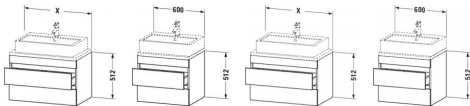

Duravit DuraStyle Konsolenwaschtischunterbau wandhängend Graphit & Basalt Matt 600x478x512 mm - DS53 von Duravit für #price# bei neuesbad.de kaufen. Kauf auf Rechnung Individuelle Beratung Mehrfach ausgezeichnete Shop jetzt kaufen

Duravit DuraStyle Konsolenwaschtischunterbau wandhängend, Graphit Matt, Basalt Matt, Rechteckig – DS530504943

Details:

- 100 % Qualität: In sorgfältiger Handarbeit und mit modernster Technik komplett in Deutschland gefertigt, für höchste Qualitätsansprüche
- 2 Schubkästen als Vollauszug mit hoher Tragfähigkeit, bieten viel praktischen Stauraum
- Compact-Ausführung: Verkürzte Ausladung als ideale Lösung für beengte Platzverhältnisse
- Komfortabler Selbsteinzug mit Dämpfung sorgt für ein sanftes Schließen der Schubladen
- Komplett vormontiert und eingestellt
- Ohne Griff für eine glatte Front
- Unempfindlich gegen Feuchtigkeit: Keine offenen Kanten zum Schutz vor Wasser und hoher Luftfeuchtigkeit

weitere Details:

- Duravit DuraStyle Konsolenwaschtischunterbau wandhängend
- Compact
- Front: Graphit Matt
- Dekor
- Korpus: Basalt Matt
- Dekor
- Anzahl Schubkästen: 2
- Inkl. Konsolenplatte: Nein
- Grifflos
- Siphonausschnitt: Ja
- Schürze: Ja
- Selbsteinzug mit Dämpfung
- Inneneinteilung Optional

Artikeleigenschaften

Typ: Waschtischunterschrank
Farbe: graphit

| | |
|---------|-----|
| Breite: | 600 |
| Höhe: | 512 |
| Tiefe: | 478 |