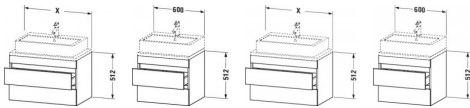

Duravit DuraStyle Konsolenwaschtischunterbau wandhängend Graphit & Weiß Matt 600x478x512 mm - DS5305 von Duravit für #price# bei neuesbad.de kaufen.  Kauf auf Rechnung  Individuelle Beratung  Mehrfach ausgezeichnete Shop  jetzt kaufen

### weitere Details:

- Duravit DuraStyle Konsolenwaschtischunterbau wandhängend
- Compact
- Front: Graphit Matt
- Dekor
- Korpus: Weiß Matt
- Dekor
- Anzahl Schubkästen: 2
- Inkl. Konsolenplatte: Nein
- Grifflos
- Siphonausschnitt: Ja
- Schürze: Ja
- Selbsteinzug mit Dämpfung
- Inneneinteilung Optional

### Artikeleigenschaften

Typ: Waschtischunterschrank  
Farbe: graphit

Breite:	600
Höhe:	512
Tiefe:	478