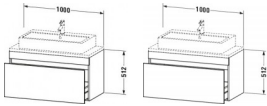

Duravit DuraStyle Konsolenwaschtischunterbau wandhängend Nussbaum & Weiß Matt 1000x478x512 mm - DS53 von Duravit für #price# bei neuesbad.de kaufen. ☐ Kauf auf Rechnung ☐ Individuelle Beratung ☐ Mehrfach ausgezeichnete Shop ☐ jetzt kaufen

Duravit DuraStyle Konsolenwaschtischunterbau wandhängend, Nussbaum Matt, Weiß Matt, Rechteckig, Anzahl Auszüge: 1 – DS530407918

Details:

- 100 % Qualität: In sorgfältiger Handarbeit und mit modernster Technik komplett in Deutschland gefertigt, für höchste Qualitätsansprüche
- Compact-Ausführung: Verkürzte Ausladung als ideale Lösung für beengte Platzverhältnisse
- Ein Auszug als Vollauszug mit hoher Tragfähigkeit, bietet viel praktischen Stauraum
- Komfortabler Selbststeinzug mit Dämpfung sorgt für ein sanftes Schließen der Schublade
- Komplett vormontiert und eingestellt
- Ohne Griff für eine glatte Front
- Unempfindlich gegen Feuchtigkeit: Keine offenen Kanten zum Schutz vor Wasser und hoher Luftfeuchtigkeit

weitere Details:

- Duravit DuraStyle Konsolenwaschtischunterbau wandhängend
- Compact
- Anzahl Auszüge: 1
- Front: Nussbaum Matt
- Dekor
- Korpus: Weiß Matt
- Dekor
- Inkl. Konsolenplatte: Nein
- Grifflos
- Selbststeinzug mit Dämpfung
- Inneneinteilung Optional

Artikeleigenschaften

Typ: Waschtischunterschrank
Breite: 1000