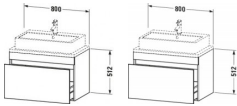

Duravit DuraStyle Konsolenwaschtischunterbau wandhängend Graphit Matt 800x478x512 mm - DS530204949 von Duravit für #price# bei neuesbad.de kaufen. ☐ Kauf auf Rechnung ☐ Individuelle Beratung ☐ Mehrfach ausgezeichnete Shop ☐ jetzt kaufen

Duravit DuraStyle Konsolenwaschtischunterbau wandhängend, Graphit Matt, Rechteckig, Anzahl Auszüge: 1 – DS530204949

Details:

- 100 % Qualität: In sorgfältiger Handarbeit und mit modernster Technik komplett in Deutschland gefertigt, für höchste Qualitätsansprüche
- Compact-Ausführung: Verkürzte Ausladung als ideale Lösung für beengte Platzverhältnisse
- Ein Auszug als Vollauszug mit hoher Tragfähigkeit, bietet viel praktischen Stauraum
- Komfortabler Selbsteinzug mit Dämpfung sorgt für ein sanftes Schließen der Schublade
- Komplett vormontiert und eingestellt
- Ohne Griff für eine glatte Front
- Unempfindlich gegen Feuchtigkeit: Keine offenen Kanten zum Schutz vor Wasser und hoher Luftfeuchtigkeit

weitere Details:

- Duravit DuraStyle Konsolenwaschtischunterbau wandhängend
- Compact
- Anzahl Auszüge: 1
- Graphit Matt
- Dekor
- Inkl. Konsolenplatte: Nein
- Grifflos
- Selbsteinzug mit Dämpfung
- Inneneinteilung Optional

Artikeleigenschaften

Typ:	Waschtischunterschrank
Farbe:	graphit
Breite:	800
Höhe:	512