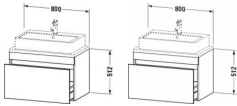

Duravit DuraStyle Konsolenwaschtischunterbau wandhängend Graphit & Basalt Matt 800x478x512 mm - DS53 von Duravit für #price# bei neuesbad.de kaufen. Kauf auf Rechnung Individuelle Beratung Mehrfach ausgezeichnete Shop jetzt kaufen

Duravit DuraStyle Konsolenwaschtischunterbau wandhängend, Graphit Matt, Basalt Matt, Rechteckig, Anzahl Auszüge: 1 – DS530204943

Details:

- 100 % Qualität: In sorgfältiger Handarbeit und mit modernster Technik komplett in Deutschland gefertigt, für höchste Qualitätsansprüche
- Compact-Ausführung: Verkürzte Ausladung als ideale Lösung für beengte Platzverhältnisse
- Ein Auszug als Vollauszug mit hoher Tragfähigkeit, bietet viel praktischen Stauraum
- Komfortabler Selbsteinzug mit Dämpfung sorgt für ein sanftes Schließen der Schublade
- Komplett vormontiert und eingestellt
- Ohne Griff für eine glatte Front
- Unempfindlich gegen Feuchtigkeit: Keine offenen Kanten zum Schutz vor Wasser und hoher Luftfeuchtigkeit

weitere Details:

- Duravit DuraStyle Konsolenwaschtischunterbau wandhängend
- Compact
- Anzahl Auszüge: 1
- Front: Graphit Matt
- Dekor
- Korpus: Basalt Matt
- Dekor
- Inkl. Konsolenplatte: Nein
- Grifflos
- Selbsteinzug mit Dämpfung
- Inneneinteilung Optional

Artikeleigenschaften

Typ: Waschtischunterschrank
Farbe: graphit

Breite:	800
Höhe:	512
Tiefe:	478