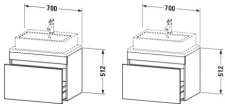

Duravit DuraStyle Konsolenwaschtischunterbau wandhängend Graphit Matt 700x478x512 mm - DS530104949 von Duravit für #price# bei neuesbad.de kaufen. ☐ Kauf auf Rechnung ☐ Individuelle Beratung ☐ Mehrfach ausgezeichnete Shop ☐ jetzt kaufen

Duravit DuraStyle Konsolenwaschtischunterbau wandhängend, Graphit Matt, Rechteckig, Anzahl Auszüge: 1 – DS530104949

Details:

- 100 % Qualität: In sorgfältiger Handarbeit und mit modernster Technik komplett in Deutschland gefertigt, für höchste Qualitätsansprüche
- Compact-Ausführung: Verkürzte Ausladung als ideale Lösung für beengte Platzverhältnisse
- Ein Auszug als Vollauszug mit hoher Tragfähigkeit, bietet viel praktischen Stauraum
- Komfortabler Selbsteinzug mit Dämpfung sorgt für ein sanftes Schließen der Schublade
- Komplett vormontiert und eingestellt
- Ohne Griff für eine glatte Front
- Unempfindlich gegen Feuchtigkeit: Keine offenen Kanten zum Schutz vor Wasser und hoher Luftfeuchtigkeit

weitere Details:

- Duravit DuraStyle Konsolenwaschtischunterbau wandhängend
- Compact
- Anzahl Auszüge: 1
- Graphit Matt
- Dekor
- Inkl. Konsolenplatte: Nein
- Grifflos
- Selbsteinzug mit Dämpfung
- Inneneinteilung Optional

Artikeleigenschaften

Typ:	Waschtischunterschrank
Farbe:	graphit
Breite:	700
Höhe:	512