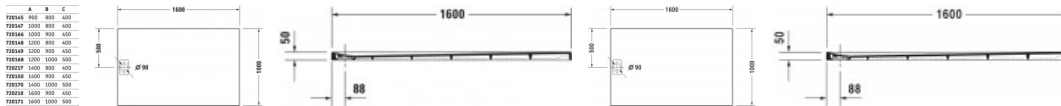

Duravit Stonetto Duschwanne Beton Matt 1600x1000 mm - 72017118000000

822,62 € *

* Preise inkl. gesetzlicher MwSt. zzgl. Versandkosten

Marke: Duravit

Bestell-Nr.: DU72017118000000

Duravit Stonetto Duschwanne Beton Matt 1600x1000 mm - 72017118000000 von Duravit für #price# bei neuesbad.de kaufen. Kauf auf Rechnung Individuelle Beratung Mehrfach ausgezeichnete Shop jetzt kaufen

Duravit Stonetto Duschwanne 1600x1000 mm Beton Matt, Bodenbündig, Halbeinbau, Aufgesetzt, Material: Mineralguss, DuroCast UltraResist, Rechteckig – 72017118000000

Mit der Stonetto Duschwanne erleben Sie ein archaisches Duschgefühl. Der bodenbündige Einbau erlaubt den Ein- und Ausstieg in Fußbodenhöhe ohne störende Barriere und fügt sich in dieser Einbauvariante perfekt in Architektur und Ambiente ein. Dank zahlreichen Montagezubehörs kann die Duschwanne aber auch halbaufgesetzt oder aufgesetzt eingebaut werden. Durchgehend aus DuraSolid® gefertigt, bilden Duschfläche und Ablaufabdeckung eine optische Einheit. Der rutschhemmende, komplett durchgefärbte Mineralguss mit sehr hoher Oberflächenhärte und -dichte gibt nicht nur einen sicheren Stand, selbst auf nassem Untergrund, sondern ist zudem kratzfest und unempfindlich. Die matte Oberfläche erinnert optisch sowie haptisch an edlen Naturstein und sorgt damit für ein besonderes Duscherlebnis. Mit unterschiedlichen Größen- und Farbvarianten passt sich die Stonetto Duschwanne perfekt Ihrem Badambiente an und ist sowohl in quadratischer wie auch in rechteckiger Form erhältlich.

weitere Details:

- Duravit Stonetto Duschwanne
- Rechteckig
- Beton Matt
- Material: Mineralguss
- DuroCast UltraResist
- Position Ablauf: Seitlich
- Höhe: 50 mm

Artikeleigenschaften

Typ:	Duschwanne
Breite:	1600
Tiefe:	1000
Höhe:	50
Farbe:	betongrau
Material:	Acryl