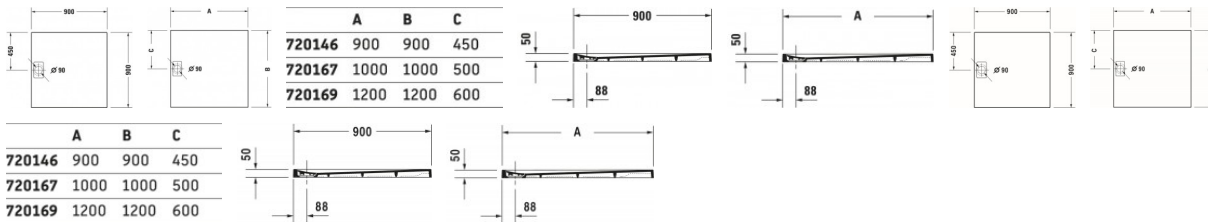

## Duravit Stonetto Duschwanne Beton Matt 900x900 mm - 72014618000000

**596,10 € \***

\* Preise inkl. gesetzlicher MwSt. zzgl. Versandkosten

Marke: Duravit  
Bestell-Nr.: DU72014618000000

Duravit Stonetto Duschwanne Beton Matt 900x900 mm - 72014618000000 von Duravit für #price# bei neuesbad.de kaufen.  Kauf auf Rechnung  
 Individuelle Beratung  Mehrfach ausgezeichnete Shop  jetzt kaufen

### Duravit Stonetto Duschwanne 900x900 mm Beton Matt, Bodenbündig, Halbeinbau, Aufgesetzt, Material: Mineralguss, DuroCast UltraResist, Rechteckig – 72014618000000

Mit der Stonetto Duschwanne erleben Sie ein archaisches Duschgefühl. Der bodenbündige Einbau erlaubt den Ein- und Ausstieg in Fußbodenhöhe ohne störende Barriere und fügt sich in dieser Einbauvariante perfekt in Architektur und Ambiente ein. Dank zahlreichen Montagezubehörs kann die Duschwanne aber auch halbaufgesetzt oder aufgesetzt eingebaut werden. Durchgehend aus DuraSolid® gefertigt, bilden Duschfläche und Ablaufabdeckung eine optische Einheit. Der rutschhemmende, komplett durchgefärbte Mineralguss mit sehr hoher Oberflächenhärte und -dicke gibt nicht nur einen sicheren Stand, selbst auf nassem Untergrund, sondern ist zudem kratzfest und unempfindlich. Die matte Oberfläche erinnert optisch sowie haptisch an edlen Naturstein und sorgt damit für ein besonderes Duscherlebnis. Mit unterschiedlichen Größen- und Farbvarianten passt sich die Stonetto Duschwanne perfekt Ihrem Badambiente an und ist sowohl in quadratischer wie auch in rechteckiger Form erhältlich.

#### weitere Details:

- Duravit Stonetto Duschwanne
- Rechteckig
- Beton Matt
- Material: Mineralguss
- DuroCast UltraResist
- Position Ablauf: Seitlich
- Höhe: 50 mm

**Artikeleigenschaften**

Typ:	Duschwanne
Breite:	900
Tiefe:	900
Höhe:	50
Farbe:	betongrau
Material:	Acryl