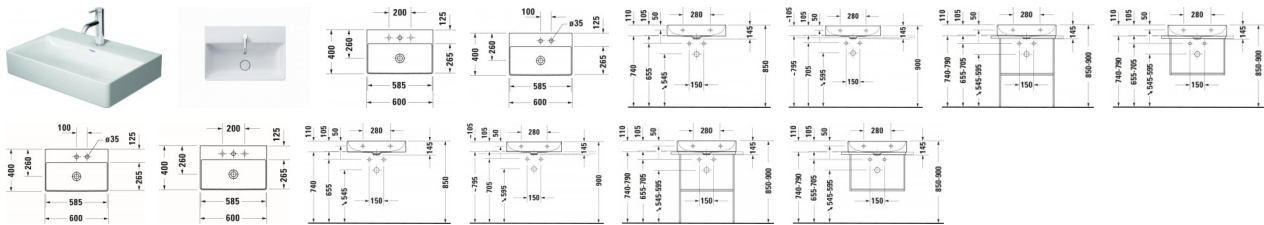

Duravit DuraSquare Waschtisch Weiß Hochglanz 600 mm - 2356600071 von Duravit für #price# bei neuesbad.de kaufen. ☐ Kauf auf Rechnung ☐ Individuelle Beratung ☐ Mehrfach ausgezeichnete Shop ☐ jetzt kaufen

Duravit DuraSquare Waschtisch Compact 600 mm Weiß Hochglanz, Hahnlochbank, Anzahl Hahnlöcher pro Waschplatz: 1, Geschliffen – 2356600071

Details:

- 1 Becken
- 1 Waschplatz
- Ablaufventil ohne Staufunktion, lässt das Wasser immer ablaufen
- Aus hochwertiger, langlebiger Sanitärkeramik: Besonders widerstandsfähiges, kratzresistentes Material mit hohem Härtegrad, reinigungsfreundlicher und hygienischer Oberfläche
- Compact-Ausführung: Verkürzte Ausladung als ideale Lösung für beengte Platzverhältnisse
- Für 1-Loch-Armaturen geeignet
- Für die Montage mit Möbeln geeignet
- Hahnlochbank bietet praktische Ablagefläche z. B. für Seife
- Inklusive nicht verschleißbarem Ablaufventil mit keramischer Abdeckung in Beckenfarbe: Becken und Ventil verschmelzen optisch zu einer perfekten Einheit
- Innovatives Material DuraCeram®: Ermöglicht filigrane Formen mit extrem dünnen Wandstärken - hygienisch, pflegeleicht und dabei äußerst robust, abrieb- und kratzfest
- Komplett von unten glasiert für mehr Hygiene und damit für die wandhängende Einzelmontage geeignet
- Mit Hahnlochbank
- Mit keramischer Ventilabdeckhaube in Beckenfarbe: Becken und Ventil verschmelzen optisch zu einer perfekten Einheit
- Ohne Überlauf
- Unterseite geschliffen, daher für die Montage auf Konsolen oder Waschtischunterschrank mit Konsole geeignet

weitere Details:

- Duravit DuraSquare Waschtisch
- Compact
- Weiß Hochglanz
- DuraCeram®
- Rechteckig