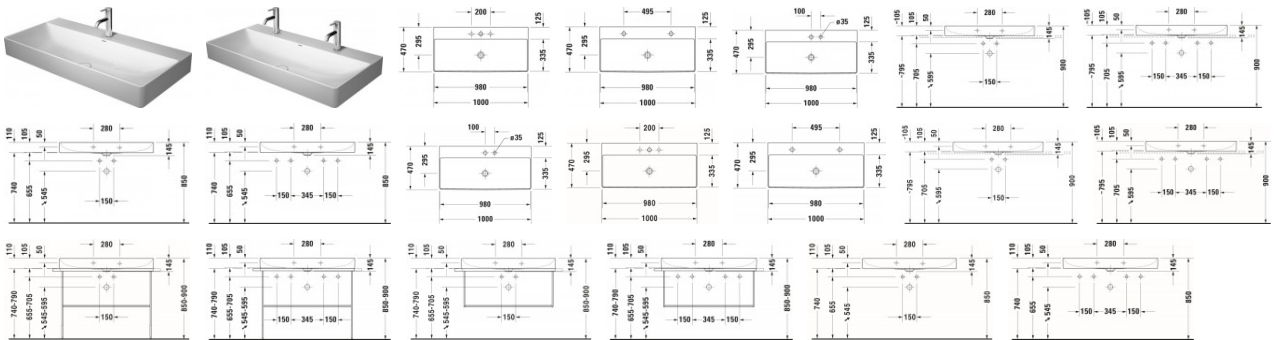

677,00 € *

* Preise inkl. gesetzlicher MwSt. zzgl. Versandkosten

Marke: Duravit

Bestell-Nr.: DU23531000701