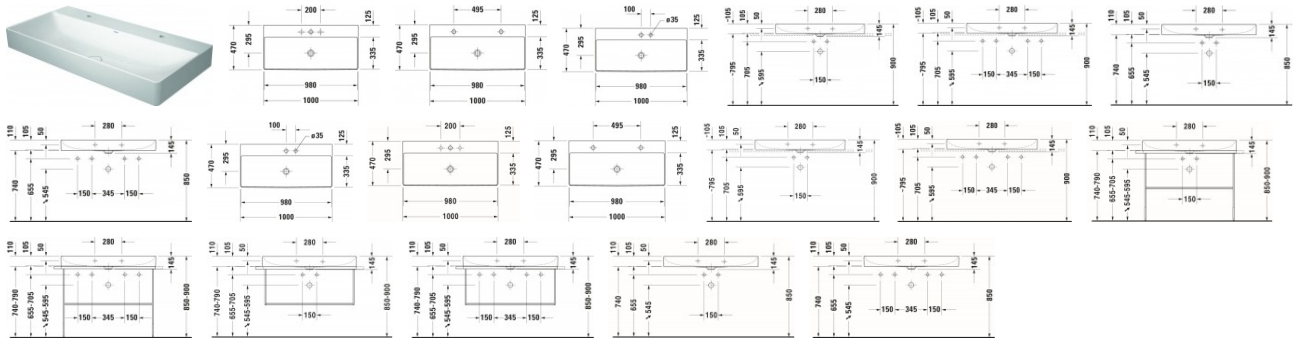

677,00 € *

* Preise inkl. gesetzlicher MwSt. zzgl. Versandkosten

Marke: Duravit
Bestell-Nr.: DU23531000431