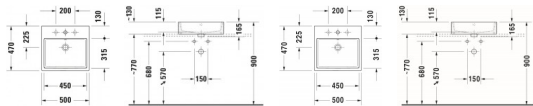

342,93 € *

* Preise inkl. gesetzlicher MwSt. zzgl. Versandkosten

Marke: Duravit
Bestell-Nr.: DU23525000601