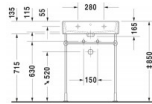

Duravit Vero Air Waschtisch Weiß Hochglanz 600 mm - 2350600079 von Duravit für #price# bei neuesbad.de kaufen. ☐ Kauf auf Rechnung ☐ Individuelle Beratung ☐ Mehrfach ausgezeichnete Shop ☐ jetzt kaufen

Duravit Vero Air Waschtisch 600 mm Weiß Hochglanz, Hahnlochbank, Anzahl Hahnlöcher pro Waschplatz: 0, Geschliffen – 2350600079

Der Duravit Vero Air Waschtisch besticht durch pure Präzision. Mit seiner eleganten, geometrischen Formgebung und seiner hochwertigen, widerstandsfähigen Sanitärkeramik bildet er sowohl in der Version mit glasierter wie auch mit geschliffener Unterseite einen zeitlos ästhetischen Blickfang. Seine wohlproportionierte Hahnlochbank erweist sich als nützliche Ablagefläche für Seife oder andere Bad-Accessoires. Je nach gewählter Variante wirkt der Waschtisch besonders attraktiv als wandhängender Solitär, beispielweise mit dazu passendem Handtuchhalter, oder in Verbindung mit der passenden Metallkonsole. Weitere vielfältige Variationen ergeben sich in Kombination mit zahlreichen Duravit Badmöbeln. Der Waschtisch ist mit oder ohne Hahnloch sowie mit oder ohne Überlauf erhältlich. Dazu können die jeweils passenden Ventile (Push-open- oder Schaffventil) sowie ein Design-Siphon und die spezielle wasserabweisende WonderGliss Keramikbeschichtung bestellt werden.

Details:

- 1 Becken
- 1 Waschplatz
- Aus hochwertiger, langlebiger Sanitärkeramik: Besonders widerstandsfähiges, kratzresistentes Material mit hohem Härtegrad, reinigungsfreundlicher und hygienischer Oberfläche
- Für die Montage mit Möbeln geeignet
- Hahnlochbank bietet praktische Ablagefläche z. B. für Seife
- Mit Hahnlochbank
- Ohne Überlauf
- Unterseite geschliffen, daher für die Montage auf Konsolen oder Waschtischunterschrank mit Konsole geeignet

weitere Details:

- Duravit Vero Air Waschtisch
- Weiß Hochglanz
- Rechteckig
- Anzahl Waschplätze: 1 Mitte