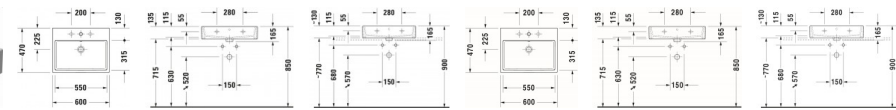

326,69 € *

* Preise inkl. gesetzlicher MwSt. zzgl. Versandkosten

Marke: Duravit

Bestell-Nr.: DU2350600079