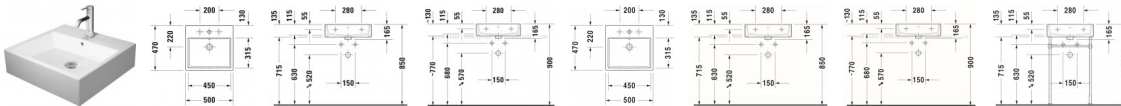

284,87 € *

* Preise inkl. gesetzlicher MwSt. zzgl. Versandkosten

Marke: Duravit
Bestell-Nr.: DU2350500070