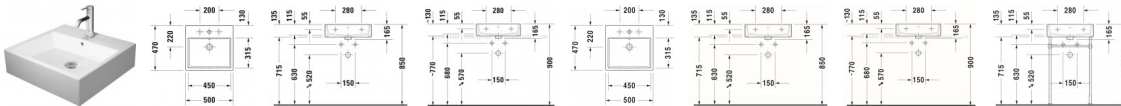

284,87 € *

* Preise inkl. gesetzlicher MwSt. zzgl. Versandkosten

Marke: Duravit
Bestell-Nr.: DU2350500041