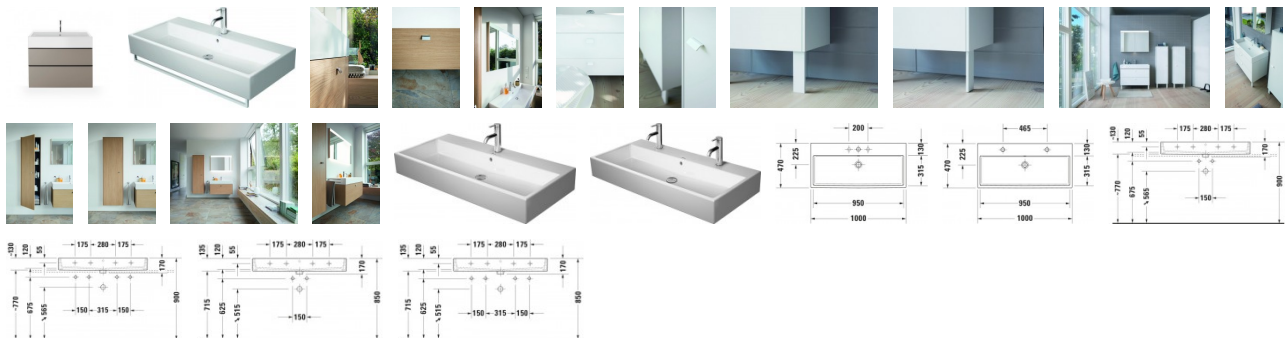

Duravit Vero Air Waschtisch Weiß Hochglanz 1000 mm - 2350100028 von Duravit für #price# bei neuesbad.de kaufen. ☐ Kauf auf Rechnung ☐
Individuelle Beratung ☐ Mehrfach ausgezeichnete Shop ☐ jetzt kaufen

Duravit Vero Air Waschtisch 1000 mm Weiß Hochglanz, Hahnlochbank, Anzahl Hahnlöcher pro Waschplatz: 0, Überlauf, Geschliffen – 2350100028

Der Duravit Vero Air Doppelwaschtisch bringt mit purer Geometrie zeitlose Eleganz in Ihr Bad. Seine präzise, schlanke Formgebung wird durch eine hochwertige Sanitärkeramik mit reinigungsfreundlicher, langlebiger Oberfläche veredelt. Seine schön proportionierte Hahnlochbank erweist sich als praktische Ablagefläche für Seife oder andere Bad-Accessoires. Der Waschtisch ist in verschiedenen Hahnlochvarianten verfügbar, beispielsweise entweder mit einer mittig platzierten Armatur oder als filigraner Doppelwaschplatz für zwei 1-Loch-Armaturen. Er wird zudem wahlweise in einer von unten glasierten sowie in einer geschliffenen Version angeboten. Je nach Variante wirkt er entweder besonders elegant als wandhängender Solitär oder lässt in Kombination mit den passenden Duravit Badmöbeln ein stilvolles Bad-Gesamtkonzept entstehen. Als weiteres Feature bietet sich die optionale WonderGliss Keramikbeschichtung für besonders leichte Reinigung an.

Details:

- 1 Becken
- 1 Waschplatz
- Aus hochwertiger, langlebiger Sanitärkeramik: Besonders widerstandsfähiges, kratzresistentes Material mit hohem Härtegrad, reinigungsfreundlicher und hygienischer Oberfläche
- Für die Montage mit Möbeln geeignet
- Hahnlochbank bietet praktische Ablagefläche z. B. für Seife
- Mit Hahnlochbank
- Mit Überlauf
- Unterseite geschliffen, daher für die Montage auf Konsolen oder Waschtischunterschrank mit Konsole geeignet

weitere Details: