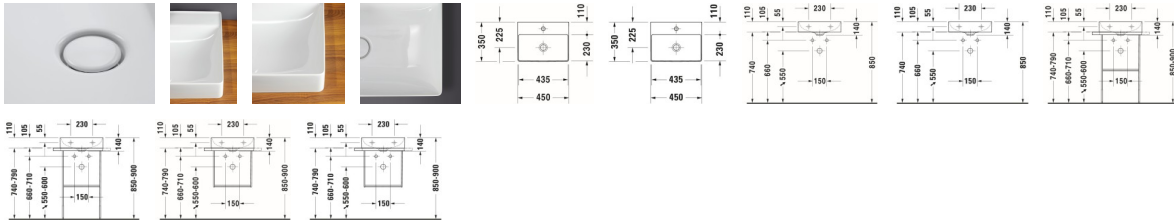

369,50 € *

* Preise inkl. gesetzlicher MwSt. zzgl. Versandkosten

Marke: Duravit
Bestell-Nr.: DU07324500701