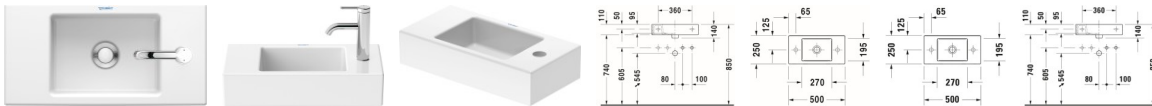

Duravit Vero Air Handwaschbecken Weiß Hochglanz 500 mm - 0724500008

241,57 € *

* Preise inkl. gesetzlicher MwSt. zzgl. Versandkosten

Marke: Duravit
Bestell-Nr.: DU0724500008

Duravit Vero Air Handwaschbecken Weiß Hochglanz 500 mm - 0724500008 von Duravit für #price# bei neuesbad.de kaufen. Kauf auf Rechnung
 Individuelle Beratung Mehrfach ausgezeichnete Shop jetzt kaufen

Duravit Vero Air Handwaschbecken 500 mm Weiß Hochglanz, Hahnlochbank, Anzahl Hahnlöcher pro Waschplatz: 1 – 0724500008

Ein schickes, geometrisches Raumwunder, das sich ideal für ein Gästebad oder Bäder mit kleinem Grundriss eignet. Das kompakte Handwaschbecken Vero Air aus hochwertiger Sanitärkeramik bezaubert nicht nur mit seiner handlichen Größe, sondern ebenso mit seiner präzisen rechteckigen Form und dem klassischen Design. Die seitliche Hahnlochbank bringt eine passende Duravit Armatur angemessen zur Geltung und bietet gleichzeitig eine kleine Ablagefläche. Dieses kleine Waschbecken ohne Überlauf ist dank seiner kompletten Glasur (auch von unten) besonders hygienisch und eignet sich bestens für eine wandhängende Einzelmontage. Aber auch die Kombination mit einem passenden Unterschrank ist möglich. Als passendes Zubehör bieten sich ein Raumparsiphon sowie das nicht verschließbare Duravit Schaftventil an. Die optionale wasserabweisende WonderGliss Keramikbeschichtung sorgt zusätzlich für besonders leichte Reinigung.

Details:

- 1 Becken
- 1 Waschplatz
- Aus hochwertiger, langlebiger Sanitärkeramik: Besonders widerstandsfähiges, kratzresistentes Material mit hohem Härtegrad, reinigungsfreundlicher und hygienischer Oberfläche
- Für 1-Loch-Armaturen geeignet
- Für die Montage mit Möbeln geeignet
- Komplett von unten glasiert für mehr Hygiene und damit für die wandhängende Einzelmontage geeignet
- Mit Hahnlochbank
- Ohne Überlauf
- Platzsparend: Aufgrund der kleinen Größe ideal für Bäder mit kleinem Grundriss oder das Gästebad geeignet
- Wandhängende Montage