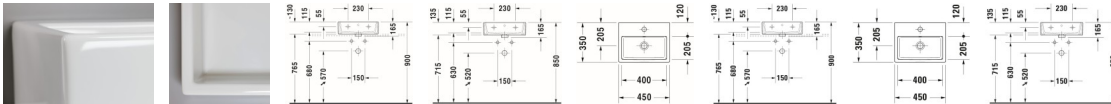

Duravit Vero Air Handwaschbecken Weiß Hochglanz 450 mm - 0724450060

214,51 € *

* Preise inkl. gesetzlicher MwSt. zzgl. Versandkosten

Marke: Duravit
Bestell-Nr.: DU0724450060

Duravit Vero Air Handwaschbecken Weiß Hochglanz 450 mm - 0724450060 von Duravit für #price# bei neuesbad.de kaufen. Kauf auf Rechnung
 Individuelle Beratung Mehrfach ausgezeichnete Shop jetzt kaufen

Duravit Vero Air Handwaschbecken 450 mm Weiß Hochglanz, Hahnlochbank, Anzahl Hahnlöcher pro Waschplatz: 0, Überlauf – 0724450060

Das ästhetische Duravit Vero Air Handwaschbecken bringt filigrane Eleganz selbst in Ihr kleines Bad. Sein schlichtes, geometrisches Design und seine hochwertige, langlebige Sanitärkeramik überzeugen auf ganzer Linie. Dank der formschönen und praktischen Hahnlochbank kommt eine passende Duravit Armatur perfekt zur Geltung. Dazu dient sie als nützliche Ablagefläche für einen Seifenspender oder weitere Bad-Accessoires. Das kleine Handwaschbecken mit Überlauf ist wahlweise mit oder ohne Hahnloch erhältlich, sowie entweder mit einer komplett glasierten oder geschliffenen Unterseite. Je nach Ausführung ist es ideal zur wandhängenden Einzelmontage oder zur Montage auf Waschtischunterbauten und Konsolen geeignet. Als optionales Feature sorgt die wasserabweisende WonderGliss Keramikbeschichtung für besonders leichte Reinigung.

Details:

- 1 Becken
- 1 Waschplatz
- Aus hochwertiger, langlebiger Sanitärkeramik: Besonders widerstandsfähiges, kratzresistentes Material mit hohem Härtegrad, reinigungsfreundlicher und hygienischer Oberfläche
- Für die Montage mit Möbeln geeignet
- Komplett von unten glasiert für mehr Hygiene und damit für die wandhängende Einzelmontage geeignet
- Mit Hahnlochbank
- Mit Überlauf
- Platzsparend: Aufgrund der kleinen Größe ideal für Bäder mit kleinem Grundriss oder das Gästebad geeignet
- Wandhängende Montage

Artikeleigenschaften

Farbe:	weiss glänzend
Typ:	Waschtisch
Breite:	400
Tiefe:	350
Höhe:	165