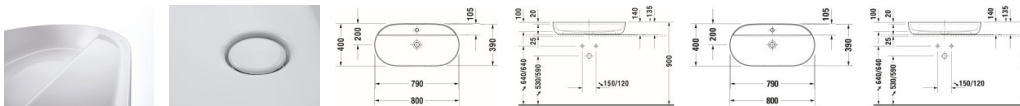

## Duravit Luv Aufsatzbecken Weiß Hochglanz / Weiß Seidenmatt, 800 mm - 03808026001

**711,93 € \***

\* Preise inkl. gesetzlicher MwSt. zzgl. Versandkosten

Marke: Duravit  
Bestell-Nr.: DU03808026001

Duravit Luv Aufsatzbecken Weiß Hochglanz / Weiß Seidenmatt, 800 mm - 03808026001 von Duravit für #price# bei neuesbad.de kaufen.  Kauf auf Rechnung  Individuelle Beratung  Mehrfach ausgezeichneten Shop  jetzt kaufen

### Duravit Luv Aufsatzbecken 800 mm Innenfarbe Weiß Hochglanz, Aussenfarbe Weiß Seidenmatt, Hahnlochbank, Anzahl Hahnlöcher pro Waschplatz: 1, Geschliffen – 03808026001

Das Luv Aufsatzbecken by Cecilie Manz besticht durch seine organische, aber dennoch nordisch klare Formensprache. Die elegante Waschschaale ist sowohl für die Montage auf Waschtischunterschrankern wie auch auf Konsolen geeignet. Dank des innovativen Materials DuraCeram® können extrem dünne Wandstärken realisiert werden, ohne dabei an Funktionalität einzubüßen: die speziell entwickelte Keramikmasse ist äußerst robust und kratzfest und genügt ebenso in puncto Hygiene und Pflege höchsten Ansprüchen. Das nicht verschleißbare Ablaufventil mit keramischer Abdeckung in Beckenfarbe verschmilzt mit der Waschschaale zu einer perfekten optischen Einheit. Wahlweise sind die Außenflächen auch in elegantem Seidenmatt erhältlich. Besondere ästhetische Anmut strahlt die zweifarbige Variante mit Außenflächen in Grau Seidenmatt aus. Optional sorgt zudem die spezielle wasserabweisende WonderGliss Keramikbeschichtung für besonders leichte Reinigung.

#### **Artikeleigenschaften**

Typ:	Waschtisch
Breite:	800
Tiefe:	400
Farbe:	weiss seidenmatt
Höhe:	140