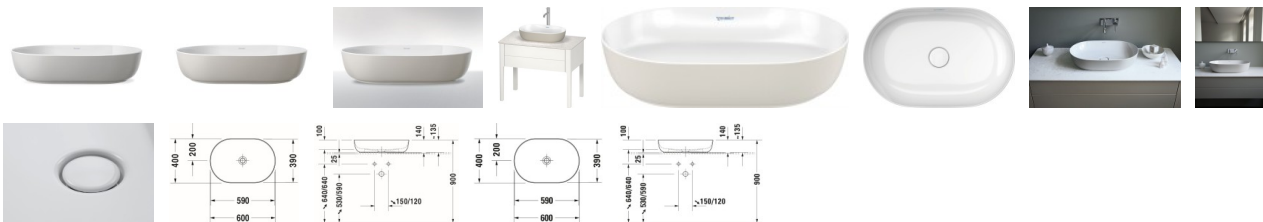

## Duravit Luv Aufsatzbecken Weiß Hochglanz / Grau Seidenmatt, 600 mm - 03796023001

**634,47 € \***

\* Preise inkl. gesetzlicher MwSt. zzgl. Versandkosten

Marke: Duravit

Bestell-Nr.: DU03796023001

Duravit Luv Aufsatzbecken Weiß Hochglanz / Grau Seidenmatt, 600 mm - 03796023001 von Duravit für #price# bei neuesbad.de kaufen.  Kauf auf Rechnung  Individuelle Beratung  Mehrfach ausgezeichnete Shop  jetzt kaufen

### Duravit Luv Aufsatzbecken 600 mm Innenfarbe Weiß Hochglanz, Aussenfarbe Grau Seidenmatt, Anzahl Hahnlöcher pro Waschplatz: 0, Geschliffen – 03796023001

Eleganz und Leichtigkeit kombiniert mit einer nordisch klaren Formensprache kennzeichnet dieses Luv Aufsatzbecken by Cecilie Manz. Die elegante Waschschaale ohne Hahnlochbank und mit geschliffener Unterseite ist sowohl für die Montage auf Waschtischunterschrankern wie auch auf Konsolen geeignet. Dank des innovativen Materials DuraCeram® können extrem dünne Wandstärken realisiert werden, ohne dabei an Funktionalität einzubüßen: die speziell entwickelte Keramikmasse ist äußerst robust und kratzfest und genügt in puncto Hygiene und Pflege höchsten Ansprüchen. Das nicht verschleißbare Ablaufventil mit keramischer Abdeckung in Beckenfarbe verschmilzt mit der Waschschaale zu einer perfekten optischen Einheit. Wahlweise sind die Außenflächen auch in elegantem Seidenmatt erhältlich. Besondere ästhetische Anmut strahlt die zweifarbige Variante mit Außenflächen in Grau Seidenmatt aus. Optional sorgt zudem die spezielle wasserabweisende WonderGliss Keramikbeschichtung für besonders leichte Reinigung.

**weitere Details:**

- Duravit Luv Aufsatzbecken
- Innenfarbe Weiß Hochglanz
- Aussenfarbe Grau Seidenmatt
- DuraCeram®
- Oval
- Anzahl Waschplätze: 1 Mitte
- Hahnlochbank: Nein
- Überlauf: Nein
- Geschliffen
- WonderGliss
- Inkl. Keramische Ventilabdeckhaube
- Inkl. Schaftventil
- Rückwand glasiert: Nein
- 600 mm