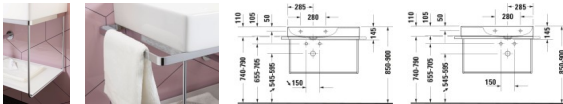

## Duravit DuraSquare Metallkonsole Schwarz Matt 865x451x400 mm - 0031124600

**539,63 € \***

\* Preise inkl. gesetzlicher MwSt. zzgl. Versandkosten

Marke: Duravit  
Bestell-Nr.: DU0031124600

Duravit DuraSquare Metallkonsole Schwarz Matt 865x451x400 mm - 0031124600 von Duravit für #price# bei neuesbad.de kaufen.  Kauf auf Rechnung  Individuelle Beratung  Mehrfach ausgezeichnete Shop  jetzt kaufen

#### weitere Details:

- Duravit DuraSquare Metallkonsole
- Schwarz Matt
- Montageart: Montage unter Waschtisch
- Inkl. Befestigungsmaterial: Ja
- Reversibel: Ja
- Inkl. Handtuchhalter: Ja

#### Artikeleigenschaften

Typ:	Konsole
Höhe:	400
Tiefe:	451
Breite:	865