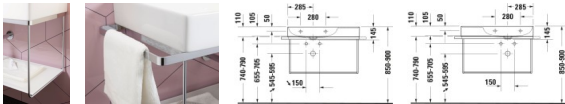

Duravit DuraSquare Metallkonsole Chrom Poliert 865x451x400 mm - 0031121000

642,61 € *

* Preise inkl. gesetzlicher MwSt. zzgl. Versandkosten

Marke: Duravit
Bestell-Nr.: DU0031121000

Duravit DuraSquare Metallkonsole Chrom Poliert 865x451x400 mm - 0031121000 von Duravit für #price# bei neuesbad.de kaufen. Kauf auf Rechnung Individuelle Beratung Mehrfach ausgezeichnete Shop jetzt kaufen

Duravit DuraSquare Metallkonsole Chrom Poliert – 0031121000

Details:

- Für Montage unter Waschtisch
- Pflegeleichte und langlebige Chromoberfläche
- Teilweise vormontiert

weitere Details:

- Duravit DuraSquare Metallkonsole
- Chrom Poliert
- Montageart: Montage unter Waschtisch
- Inkl. Befestigungsmaterial: Ja
- Reversibel: Ja
- Inkl. Handtuchhalter: Ja

Artikeleigenschaften

Typ:	Konsole
Höhe:	400
Tiefe:	451
Breite:	865