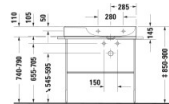

Duravit DuraSquare Metallkonsole Chrom Poliert 865x451x740 mm - 0031111000 von Duravit für #price# bei neuesbad.de kaufen. ☐ Kauf auf Rechnung ☐ Individuelle Beratung ☐ Mehrfach ausgezeichnete Shop ☐ jetzt kaufen

Duravit DuraSquare Metallkonsole Chrom Poliert – 0031111000

Details:

- Pflegeleichte und langlebige Chromoberfläche
- Teilweise vormontiert

weitere Details:

- Duravit DuraSquare Metallkonsole
- Chrom Poliert
- Montageart: Bodenstehend
- Montage unter Waschtisch
- Höhenverstellbar: 50 mm
- Inkl. Befestigungsmaterial: Ja
- Reversibel: Ja
- Inkl. Handtuchhalter: Ja

Artikeleigenschaften

Höhe:	790
Typ:	Konsole
Tiefe:	451
Breite:	865