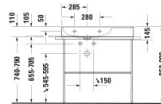

Duravit DuraSquare Metallkonsole Chrom Poliert 865x451x740 mm - 0031111000 von Duravit für #price# bei neuesbad.de kaufen. ☐ Kauf auf Rechnung ☐ Individuelle Beratung ☐ Mehrfach ausgezeichnete Shop ☐ jetzt kaufen

Duravit DuraSquare Metallkonsole Chrom Poliert – 0031111000

Details:

- Pflegeleichte und langlebige Chromoberfläche
- Teilweise vormontiert

weitere Details:

- Duravit DuraSquare Metallkonsole
- Chrom Poliert
- Montageart: Bodenstehend
- Montage unter Waschtisch
- Höhenverstellbar: 50 mm
- Inkl. Befestigungsmaterial: Ja
- Reversibel: Ja
- Inkl. Handtuchhalter: Ja

Artikeleigenschaften

Höhe:	790
Typ:	Konsole
Tiefe:	451
Breite:	865