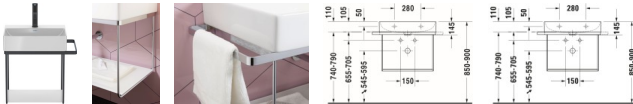

## Duravit DuraSquare Metallkonsole Schwarz Matt 665x451x400 mm - 0031024600

**533,62 € \***

\* Preise inkl. gesetzlicher MwSt. zzgl. Versandkosten

Marke: Duravit  
Bestell-Nr.: DU0031024600

Duravit DuraSquare Metallkonsole Schwarz Matt 665x451x400 mm - 0031024600 von Duravit für #price# bei neuesbad.de kaufen.  Kauf auf Rechnung  Individuelle Beratung  Mehrfach ausgezeichnete Shop  jetzt kaufen

### Duravit DuraSquare Metallkonsole Schwarz Matt – 0031024600

#### weitere Details:

- Duravit DuraSquare Metallkonsole
- Schwarz Matt
- Montageart: Montage unter Waschtisch
- Inkl. Befestigungsmaterial: Ja
- Reversibel: Ja
- Inkl. Handtuchhalter: Ja

#### Artikeleigenschaften

Breite:	665
Typ:	Konsole
Höhe:	400
Tiefe:	451