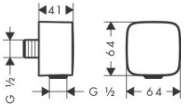

Hansgrohe Schlauchanschluss Fixfit Axor DN15 mit Rückflussverhinderer chrom, 36731000

26,59 € *

* Preise inkl. gesetzlicher MwSt. zzgl. Versandkosten

Marke: Hansgrohe
Bestell-Nr.: HG36731000

Hansgrohe Schlauchanschluss Fixfit Softcube Axor DN15 mit Rückflussverhinderer chrom, 36731000 von Hansgrohe für #price# bei neuesbad.de kaufen. Kauf auf Rechnung Individuelle Beratung Mehrfach ausgezeichnete Shop jetzt kaufen

Artikeldetails:

Anschlusswinkel aus Kunststoff
Rückflussverhinderer
Montage: Wand
Gewicht: 90g
Tiefe: 64mm
Höhe: 64mm
Breite: 41mm

Artikeleigenschaften

Farbe: chrom
Typ: Wandanschlussbogen