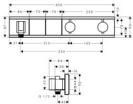

Hansgrohe Thermostat Unterputz RainSelect Fertigset 2 Verbraucher schwarz/chrom, 15355600 von Hansgrohe für #price# bei neuesbad.de kaufen.

☐ Kauf auf Rechnung ☐ Individuelle Beratung ☐ Mehrfach ausgezeichnete Shop ☐ jetzt kaufen

hansgrohe RainSelect Thermostat Unterputz für 2 Funktionen mit integriertem Duschkopfhalterung, 15355600

- Flexibel: Das Thermostat steuert zwei Funktionen, zum Beispiel Kopf- und Handbrause. Temperatur und Wassermenge werden über Drehregler eingestellt
- Einfache Wassersteuerung: großflächige Tasten schalten das Wasser ein- und aus – wie bei einem Lichtschalter (Select)
- Mehr Komfort: das Thermostat hält die eingestellte Wunschtemperatur und schützt zuverlässig vor zu heißem oder zu kaltem Wasser
- Premium-Design: perfekt in die Wand integriert. Die schlanke Silhouette schafft eine eindrucksvolle Eleganz
- Komfortabel: die Drehgriffe für Wassermenge und Temperatur lassen sich auch mit seifigen Händen sicher steuern
- Griffbereit: Mit dem praktischen Brausehalter ist der Duschkopf stets aufgeräumt und bequem erreichbar
- Mehr Sicherheit: ein Knopf am Griff gibt heißes Wasser erst auf Wunsch frei und verhindert eine zu hohe Temperatur (SafetyStop)
- Statement im Bad: Die langlebige Oberfläche in metallischem Schwarz-Chrom bildet einen optisch reizvollen Kontrast
- Praktische Absperrfunktion: zum problemlosen Abwischen der Select-Tasten lässt sich der Wasserfluss auf Wunsch komplett abschalten
- Vorteil Unterputz: Technik macht Platz für Design, praktische Funktionen und mehr Raum in der Dusche. Grundkörper separat benötigt (#15310180)
- Lieferumfang: Thermostat, Funktionsblock, Befestigungsmaterial, Montageanleitung
- In allen Bestandteilen sind Premium-Materialien verbaut – für mehr Sicherheit und Nachhaltigkeit im Haushalt
- hansgrohe seit 1901 – die Premium-Marke für zuverlässige Bad- und Küchenprodukte
- 5 Jahre freiwillige Herstellergarantie auf ein Produkt, das nach höchsten Qualitätsstandards gefertigt wurde

weitere Details:

Farbe: Schwarz/Chrom
Besteht aus: Brausehalter, Thermostat
Anschlussart: Grundkörper
Rückflussverhinderer: mit Rückflussverhinderer
Für Durchlauferhitzer geeignet: Nein
Form: eckig
Montageart: Wandmontage
Durchflussmenge bei 3 bar: 38 l/min
Gewicht netto in kg: 3,21
Höhe netto in mm: 90
Breite netto in mm: 456
Tiefe netto in mm: 84

Artikeleigenschaften

Farbe: chrom/schwarz
Typ: Thermostat Unterputz