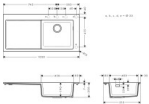

Hansgrohe Einbauspüle 450 mit Abtropffläche S514-F450 BG, 43314380

488,36 € *

* Preise inkl. gesetzlicher MwSt. zzgl. Versandkosten

Marke: Hansgrohe
Bestell-Nr.: HG43314380

Hansgrohe Einbauspüle 450 mit Abtropffläche S514-F450 BG, 43314380 von Hansgrohe für #price# bei neuesbad.de kaufen. Kauf auf Rechnung
 Individuelle Beratung Mehrfach ausgezeichnete Shop jetzt kaufen

Artikeldetails:

Ausschnittsmaße: 1030 x 490 mm
für Einbau in Arbeitsplatten ab 20 mm
Material: SilicaTec
Anzahl Becken: 1 Hauptbecken
mit Abtropffläche
Hahnlöcher für Bohrung vordefiniert (siehe Maßzeichnung)
Ausrichtung: Becken rechts
Beckentiefe: 190 mm
Unterschrank: 60 cm
Einbauart: Aufbau
Position Überlauf: seitlich rechts im Becken
Ablaufgarnitur nicht inbegriffen - bitte Ab- und Überlaufgarnitur aus benötigtem Zubehör bestellen
Gewicht: 13,61kg