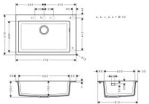

Hansgrohe Einbauspüle 660 S510-F660 SG, 43313290

387,43 € *

* Preise inkl. gesetzlicher MwSt. zzgl. Versandkosten

Marke: Hansgrohe
Bestell-Nr.: HG43313290

Hansgrohe Einbauspüle 660 S510-F660 SG, 43313290 von Hansgrohe für #price# bei neuesbad.de kaufen. Kauf auf Rechnung Individuelle Beratung Mehrfach ausgezeichnete Shop jetzt kaufen

Artikeldetails:

Ausschnittsmaße: 750 x 490 mm

Material: SilicaTec

Anzahl Becken: 1 Hauptbecken

Hahnlöcher für Bohrung vordefiniert (siehe Maßzeichnung)

Beckentiefe: 190 mm

Unterschrank: 80 cm

Einbauart: Aufbau

Position Überlauf: seitlich rechts im Becken

Ablaufgarnitur nicht inbegriffen - bitte Ab- und Überlaufgarnitur aus benötigtem Zubehör bestellen

Gewicht: 11,675kg