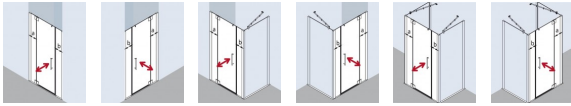

Kermi Pendeltür Pasa XP 1GL 1830x2000, silber mattglanz, ESG klar mit KermiClean, PX1GL von Kermi für #price# bei neuesbad.de kaufen. ☐
Kauf auf Rechnung ☐ Individuelle Beratung ☐ Mehrfach ausgezeichnete Shop ☐ jetzt kaufen

- Kermi PASA XP Pendeltür 1-flügelig mit
- Festfeldern
- Zum Einbau in einer Nische und zur
- Kombination mit PX UWD Seitenwand.
- Teilgerahmte Tür mit einem Glasflügel,
- nach innen und außen öffnend, mit zwei
- Festfeldern.
- Optional mit PASA-Stabilisierungen
- (innen).
- Verglasung mit 8 mm
- Einscheiben-Sicherheitsglas nach DIN EN
- 12150, optional mit
- Pflegeleicht-Beschichtung KermiCLEAN.
- Profile aus hochwertigem eloxiertem
- Aluminium, Beschläge und Griffe aus
- hochwertigem Metall.
- Verstellmöglichkeit je Wandprofil 30 mm.
- Beschläge mit Hebe-Senk-Mechanismus und
- innen bündig mit der Glasoberfläche.
- Durchgehende Magnetleisten und
- Dichtprofile, waagerechte Dichtleiste
- mit Wasserabpralleffekt.
- Mit Bodenschwelle (Höhe 6 mm), oder
- ohne Bodenschwelle (bodenfrei)
- installierbar.
- Konstruktionsbedingt ist bei PASA XP
- keine absolute Abdichtung erreichbar.
- Im Lieferumfang enthalten:
- Befestigungsmaterial. Ein frei
- platzierbarer transparenter
- Handtuchhalter-Haken.
- Made in Germany.
- Geprüft nach DIN EN 14428 (CE) und PPP
- 53005 (TÜV / GS).
- 20 Jahre Ersatzteil-Nachkaufsicherheit
- nach Auslauf des Modells.
- Qualitätssicherungssystem zertifiziert
- nach DIN EN ISO 9001:2008.
- Umweltmanagement zertifiziert nach DIN
- EN 14001:2004.
- Energiemanagement zertifiziert nach DIN
- EN 50001:2011.
- Hersteller: Kermi
- Ursprungsland: DE
- Zolltarifnummer: 70200080