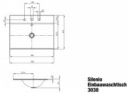

Kaldewei Einbauwaschtisch Silenio, Modell 3038 mit Überlauf 900x460, 907806013001 von Kaldewei für #price# bei neuesbad.de kaufen. ☐ Kauf auf Rechnung ☐ Individuelle Beratung ☐ Mehrfach ausgezeichnete Shop ☐ jetzt kaufen

- Das fließende und zugleich sinnlich
- moderne Design wird durch den flachen
- Einbau auf einer Konsole oder einem
- Möbel besonders hervorgehoben. Optimaler
- Komfort durch großzügige Dimensionierung. Perfekter Dreiklang mit der SILENIO
- Badewanne und SCONA Duschfläche.
- Aus KALDEWEI Stahl-Email.
- Designed by Anke Salomon
- Einbauvariante: Einbauwaschtisch
- Außenform: rechteckig
- Außenmaß L x B: 900x460 mm
- Randhöhe: 14 mm
- Tiefe: 123 mm
- Produkt: Stahl-Email Waschtisch
- Modell-Nr.: 3038mÜL
- Modell: SILENIO m. Überlauf
- Hersteller: KALDEWEI
- Garantie: 30 Jahre (gem. Garantiepäss)
- MADE IN GERMANY
- Material: Kaldewei Stahl-Email
- m. pflegeleichter Perl-Effekt-Oberfläche
- Schallschutz: inklusiv
- Überlaufloch: mit
- Wählbare Hahnlochbohrung ab Werk:
- ohne, 1x1er oder 1x3er
- Hahnlochbohrung: mittig
- Tiefe Hahnlochbank: 104,5 mm
- Gewicht: 10,4 kg
- Basisfarbe: alpinweiß
- Gem. EU-Bauproduktenverordnung (BauPVO):
- CE 15 KWT001 PH/gekennzeichnet nach
- DIN EN 14688 - CL 25
- Zertifizierte Oberfläche:
- Kratz- und schlagfest, chemikalienresistent, hitzebeständig, UV beständig,
- nachhaltig, formstabil, pflegeleicht und
- hygienisch
- **Optionales Zubehör:**
- Push-to-Open
- mit verchromtem Deckel Modell-Nr. 3907
- Designsiphon Modell-Nr. 3908