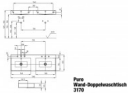

Kaldewei Wandwaschtisch Puro, Modell 3170 mit Überlauf 1300x460, 906706003001 von Kaldewei für #price# bei neuesbad.de kaufen. ☐ Kauf auf Rechnung ☐ Individuelle Beratung ☐ Mehrfach ausgezeichnete Shop ☐ jetzt kaufen

- Dieser klassische Doppelwaschtisch
- bietet die Möglichkeit zur Ansprache
- neuer Zielgruppen wie öffentlichen Be-
- reichen, Bürogebäuden oder Restaurants.
- Durch die großzügige Ablagemöglichkeit
- zwischen den zwei Mulden eignet sich
- dieses Modell zudem optimal für
- Familienbäder.
- Aus KALDEWEI Stahl-Email.
- Designed by Anke Salomon
- Einbauvariante: Wandwaschtisch
- Außenform: rechteckig
- Außenmaß L x B: 1300x460 mm
- Randhöhe: 120 mm
- Tiefe: 125 mm
- Produkt: Stahl-Email Waschtisch
- Modell-Nr.: 3170
- Modell: PURO
- Hersteller: KALDEWEI
- Garantie: 30 Jahre (gem. Garantiepass)
- MADE IN GERMANY
- Material: Kaldewei Stahl-Email
- m. pflegeleichter Perl-Effekt-Oberfläche
- Schallschutz: inklusiv
- Überlaufloch: mit
- Wählbare Hahnlochbohrung ab Werk:
- ohne, 2x1er oder 2x3er
- Hahnlochbohrung:
- rechts und links
- Tiefe Hahnlochbank: 90,5 mm
- Gewicht: 24,8 kg
- Basisfarbe: alpinweiß
- Gem. EU-Bauproduktenverordnung (BauPVO):
- CE 15 KWT001 PH/gekennzeichnet nach
- DIN EN 14688 - CL 25
- Zertifizierte Oberfläche:
- Kratz- und schlagfest, chemikalienresis-
- tent, hitzebeständig, UV beständig,
- nachhaltig, formstabil, pflegeleicht und
- hygienisch
- **Optionales Zubehör:**
- Push-to-Open (2x)