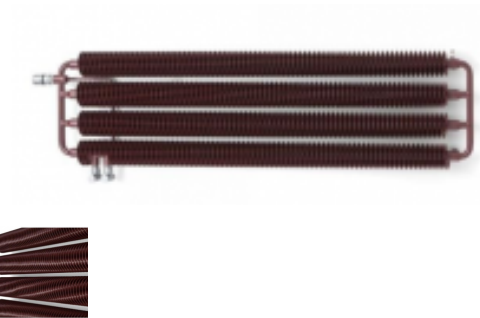

Terma Ribbon HWS Heizkörper, B:1540, H:290mm

1207,97 € *

* Preise inkl. gesetzlicher MwSt. zzgl. Versandkosten

Marke: Terma

Bestell-Nr.: TMWGHWS029154

Terma Ribbon HWS Heizkörper, B:1540, H:290mm von Terma für #price# bei neuesbad.de kaufen. Kauf auf Rechnung Individuelle Beratung Mehrfach ausgezeichnete Shop jetzt kaufen

• Ein etwas anderer Heizkörper, der unter Umständen Ihren Geschmack trifft: Der Terma Ribbon

Der Heizkörper Terma Ribbon ist die ideale Wahl für Leute, die Extravaganz suchen und im [Bad](#) umsetzen möchten. Das Unternehmen Terma setzt insgesamt auf ein breites Angebot an [Heizkörpern](#), von denen viele auch ganz bewusst eher ungewöhnlich sind. Folglich können Sie hierbei auch vom Terma Ribbon einiges erwarten und dementsprechend auf diesen Heizkörper setzen. Die Heizleistung ist selbstverständlich ebenfalls hoch und hat sich nicht zu verstecken.

Gerne möchten wir Ihnen daher in den nachfolgenden Zeilen weitere Informationen zu diesem Produkt der Extraklasse bieten und darüber aufklären, wodurch der Terma Ribbon glänzt.

Ein industrielles Aussehen für das eigene Bad bietet der Terma Ribbon Heizkörper

Viele Badezimmer sind recht langweilig und schnörkellos, da auf ein reinliches Aussehen gesetzt wird. Oft sind es allerdings kleine Veränderungen, die solche Bäder erheblich aufwerten. Der Terma Ribbon Heizkörper ist hierzu hervorragend in der Lage. Das industrielle Aussehen ist hierfür zentral. So wirkt der Terma Ribbon, als wären vier wichtige Rohre an dieser Stelle aus der Wand gekommen, in Wirklichkeit stammt natürlich aus diesen Bauteilen die Hitze. Ein Aussehen, mit einer in sich selbst verdrehten Oberfläche ist dabei vorhanden und zeichnet den Terma Ribbon aus. Am besten erhalten Sie auf den Bildern selbst hiervon einen Eindruck.