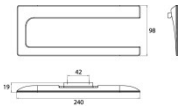

## emco art Handtuchring schwenkbarrechts offen, chrom, 165500101

**63,31 € \***

\* Preise inkl. gesetzlicher MwSt. zzgl. Versandkosten

Marke: Emco

Bestell-Nr.: EC165500101

Emco art Handtuchring,, chrom, 165500101 von Emco für #price# bei neuesbad.de kaufen.  Kauf auf Rechnung  Individuelle Beratung  Mehrfach ausgezeichnete Shop  jetzt kaufen

### emco art Handtuchring schwenkbarrechts offen, chrom, 165500101

- Rund und pur. Fein und klar.
- Die Badaccessoires der Serie ART bestehen durch ihre feinsinnige Form und die einzigartig schmale Kante. Hochwertige Materialien und funktionale Doppelprodukte setzen im Bad ganz neue Akzente und sorgen für das gewisse Extra. Alle Produkte sind präzise aufeinander abgestimmt.
- Handtuchring, rechts offen beweglich

- Handtuchring, rechts offen beweglich
- Ausführung: chrom
- Designer: Nexus Product Design
- Serie: art
- Farbe: chrom
- Montageart: Wandmontage
- Befestigungsart: zum Schrauben
- Marke: emco