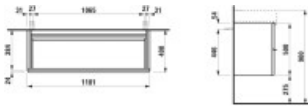

LAUFEN Waschtischunterschrank Space 1185x410x520 2 Schubladen, H4102221601011

982,50 € *

* Preise inkl. gesetzlicher MwSt. zzgl. Versandkosten

Marke: LAUFEN

Bestell-Nr.: LAH4102221601011

LAUFEN Waschtischunterschrank Space 1185x410x520 2 Schubladen, H4102221601011 von LAUFEN für #price# bei neuesbad.de kaufen. Kauf auf Rechnung Individuelle Beratung Mehrfach ausgezeichnete Shop jetzt kaufen
Waschtischunterbau Space 1181x500x408, nussbaum

2 Schubladen

Artikel: Waschtischunterbau

Farbe: 101 nussbaum

Material: Korpus und Front: MDF-Platten matt lackiert (Kunstharzlack)

Ausführung:

2 Schubladen

Soft-Close

geeignet für Waschtisch VAL H810289

Maße (mm)

Breite: 1181

Tiefe: 500

Höhe: 408

Gewicht (kg): 34,5

Befestigung: Befestigungsset H491140 (inkl.)

Hersteller: LAUFEN

Serie: Space

Artikel: Platzsparender Siphon

Artikel-Nr.: H894240

Artikeleigenschaften

Typ:	Waschtischunterschrank
Farbe:	nussbaum hell
Höhe:	500
Tiefe:	408
Breite:	1181