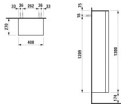

LAUFEN Hochschrank Kartell · LAUFEN 1300x400x235, Scharnier rechts, weiß matt, 4.0828.2.033.640.1 von LAUFEN für #price# bei neuesbad.de kaufen. Kauf auf Rechnung Individuelle Beratung Mehrfach ausgezeichnete Shop jetzt kaufen
Hochschrank Kartell by Laufen 1300x400x270, Weiß matt, 1 Tür

Breite: 400

Tiefe: 270

Höhe: 1300

Gewicht (kg): 25,5

Befestigung: Befestigungsset H493021

Hersteller: LAUFEN

Serie: Kartell by Laufen

Artikelnummer: H4082820336401