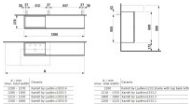

LAUFEN Sideboard, Kartell · LAUFEN,610x1200x270, Schiefergrau, 4.0829.1.033.642.1

736,26 € *

* Preise inkl. gesetzlicher MwSt. zzgl. Versandkosten

Marke: LAUFEN

Bestell-Nr.: LAH4082910336421

LAUFEN Sideboard, Kartell · LAUFEN,610x1200x270, Schiefergrau, 4.0829.1.033.642.1 von LAUFEN für #price# bei neuesbad.de kaufen. Kauf auf Rechnung Individuelle Beratung Mehrfach ausgezeichnete Shop jetzt kaufen
Waschtischunterbau mit Ausschnitt links Kartell by Laufen 1200x270x608schiefergrau, 1 Tür, 2 Klappen

Artikel: Waschtischunterbau

Farbe: Schiefergrau

Material: Korpus/Front - Oberfläche Lack Laminat,
Kanten ABS, innen Melamin (Weiss)

Ausführung:

1 Tür mit Push & Pull Funktion unten links

Scharniere links

2 Klappen mit Push & Pull Funktion

Klappen rechts

Geeignet für: Waschtisch Kartell by Laufen H810334, H810335, H810338, H810339, H812332 (nur mit Hahnloch links), H813332, H815331

Maße (mm)

Breite: 1200

Tiefe: 270

Höhe: 608

Gewicht (kg): 29

Befestigung: Befestigungsset H492605, H493015 (inkl.)

Hersteller: LAUFEN

Serie: Kartell by Laufen

Artikelnummer: H4082910336421

Empfohlenes Zubehör (bitte separat bestellen):

Artikel: Raumsiphon ohne Steckdichtung

Artikel-Nr.: H894250

Artikeleigenschaften

Farbe:	titan
Typ:	Waschtischunterschrank
Breite:	1200
Tiefe:	270
Höhe:	608