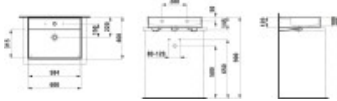

LAUFEN Aufsatzwaschtisch Kartell · LAUFEN 600x460, grau matt, 8.1633.3.759.104.1

415,53 € *

* Preise inkl. gesetzlicher MwSt. zzgl. Versandkosten

Marke: LAUFEN

Bestell-Nr.: LAH8163337591041

LAUFEN Aufsatzwaschtisch Kartell · LAUFEN 600x460, grau matt, 8.1633.3.759.104.1 von LAUFEN für #price# bei neuesbad.de kaufen. Kauf auf Rechnung Individuelle Beratung Mehrfach ausgezeichnete Shop jetzt kaufen

- AufsatzwaschtischKartell by Laufen 600x460, 1-HL, m.ÜL, grau matt
-
- Artikel: Aufsatzwaschtisch
- Material: Saphirkeramik
- Farbe: 759 grau matt
- Ausführung:
- unterbaufähig
- Standardablauf
- inkl. Schablone H896333
-
- Überlauf: mit Überlauf
- Hahnloch: 1 Hahnloch mittig
- Norm: EN 31
- Maße (mm)
- Breite: 600
- Tiefe: 460
- Höhe: 120
- Innenmaße (mm)
- Breite: 584
- Tiefe: 315
- Gewicht (kg): 14,0
- Befestigung: Steinschrauben (exkl.) (**bitte separat bestellen**)
-
- Hersteller: LAUFEN
- Serie: Kartell by Laufen
- Artikelnummer: H8163337591041
-

Artikeleigenschaften

Typ:	Waschtisch
Farbe:	grau matt
Breite:	600
Tiefe:	460
Höhe:	145