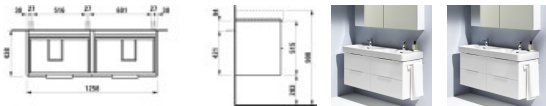

LAUFEN Waschtischunterbau BASE f. Pro S, 530x1260x440, ulme dunkel, 4.0251.4.110.263.1

636,20 € *

* Preise inkl. gesetzlicher MwSt. zzgl. Versandkosten

Marke: LAUFEN

Bestell-Nr.: LAH4025141102631

LAUFEN Waschtischunterbau BASE f. Pro S, 530x1260x440, ulme dunkel, 4.0251.4.110.263.1 von LAUFEN für #price# bei neuesbad.de kaufen. Kauf auf Rechnung Individuelle Beratung Mehrfach ausgezeichnete Shop jetzt kaufen
Waschtischunterbau Base für Pro S 1260x440x530 Ulme dunkel

Soft-Close

eloxierte Aluminiumgriffleisten

Seitenteile mit abgerundeten Kanten

geeignet für Doppel-Waschtisch Pro S 130cm H814968

Maße (mm)

Breite: 1260

Tiefe: 440

Höhe: 530

Höhe: 515

Tiefe: 438

Breite: 1258