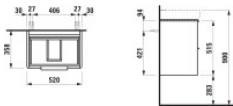

LAUFEN Waschtischunterbau BASE f. Pro S, 530x520x360, ulme hell, 4.0215.2.110.262.1 von LAUFEN für #price# bei neuesbad.de kaufen. ☐ Kauf auf Rechnung ☐ Individuelle Beratung ☐ Mehrfach ausgezeichnete Shop ☐ jetzt kaufen
Waschtischunterbau Base für Pro S 520x360x530 Ulme hell

Artikel: Waschtischunterbau

Farbe: 262 Ulme hell

Material: MDF mit PVC Folie, Front melaminbeschichtete Spanplatte

Kanten: ABS (schlag- und kratzbeständig)

Ausführung:

2 Schubladen

Ordnungssystem in der oberen Schublade

Soft-Close

eloxierte Aluminiumgriffleisten

Seitenteile mit abgerundeten Kanten

geeignet für Waschtisch Pro S 55cm H818958

Maße (mm)

Breite: 520

Tiefe: 360

Höhe: 530

Gewicht (kg): 19,0kg

Befestigung: Befestigungsset H491140, H493015 (inkl.)

Hersteller: LAUFEN

Serie: Base

Artikelnummer: H4021521102621

Empfohlenes Zubehör (bitte separat bestellen):

Artikel: Platzsparender Siphon

Artikel-Nr.: H894241

Artikel: FüÙe

Artikel-Nr.: H402991

Artikel: Handtuchhalter

Artikel-Nr.: H490951

Artikeleigenschaften

Typ:	Waschtischunterschrank
Farbe:	ulme hell
Breite:	520
Tiefe:	358
Höhe:	515