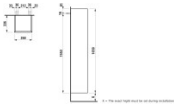

LAUFEN Hochschrank, BASE, 1650x350x336, weiß glänzend, 4 Ablagen, 4.0270.2.110.261.1 von LAUFEN für #price# bei neuesbad.de kaufen. ☐ Kauf auf Rechnung ☐ Individuelle Beratung ☐ Mehrfach ausgezeichnete Shop ☐ jetzt kaufen
Hochschrank Base für Pro S SET Base 350x336x1650 Weiß glänzend

Artikel: Hochschrank

Farbe: 261 Weiß glänzend

Material: Korpus und Front MDF mit PVC-Folie

Kanten: ABS (schlag- und kratzbeständig)

Ausführung:

2 Türen

Push & Pull und Soft-Close

offenes Fach

4 höhenverstellbare Glasablagen

Scharnier rechts

Maße (mm)

Breite: 350

Tiefe: 336

Höhe: 1650

Gewicht (kg): 32,5

Befestigung: Befestigungsset H493021 (inkl.)

Hersteller: LAUFEN

Serie: Base

Artikelnummer: H4027021102611

Empfohlenes Zubehör (bitte separat bestellen):

Artikel: Wäschekorb

Artikel-Nr.: H493020

Artikel: FüÙe Base für Pro S SET Base H86496x: 293 mm

Artikel-Nr.: H483105

Artikeleigenschaften

Farbe: weiss glänzend

Typ: Hochschrank

Breite: 350

Tiefe: 336

Höhe: 1650