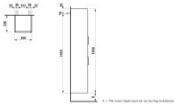

LAUFEN Hochschrank, BASE, 1650x350x336, weiß glänzend, 4 Ablagen, 4.0269.1.110.261.1 von LAUFEN für #price# bei neuesbad.de kaufen. ☐ Kauf auf Rechnung ☐ Individuelle Beratung ☐ Mehrfach ausgezeichnete Shop ☐ jetzt kaufen
Hochschrank Base für VAL und Laufen Pro S 350x335x1650 Weiß glänzend

Artikel: Hochschrank

Farbe: 261 Weiß glänzend

Material: Korpus und Front MDF mit PET Folie

Kanten: ABS (schlag- und kratzbeständig)

Ausführung:

2 Türen mit Aluminiumgriff

Soft-Close

offenes Fach

4 höhenverstellbare Glasablagen

Scharnier links

Maße (mm)

Breite: 350

Tiefe: 335

Höhe: 1650

Gewicht (kg): 34,0

Befestigung: Befestigungsset H493021 (inkl.)

Hersteller: LAUFEN

Serie: Base

Artikelnummer: H4026911102611

Empfohlenes Zubehör (bitte separat bestellen):

Artikel: Wäschekorb

Artikel-Nr.: H493020

Artikel: FüÙe Base für Laufen Pro S: 283 mm

Artikel-Nr.: H402991

Artikel: FüÙe Base für Laufen Pro S: 293 mm

Artikel-Nr.: H402992

Artikel: FüÙe Base für Val: 263 mm

Artikel-Nr.: H402990

Artikeleigenschaften

Farbe: weiss glänzend

Typ: Hochschrank

Breite: 350

Tiefe: 336

Höhe: 1650