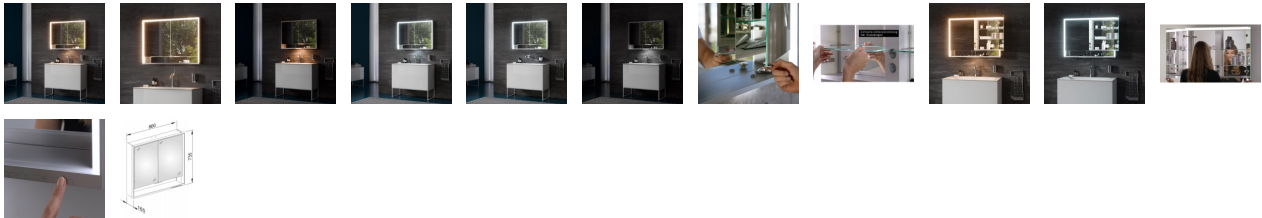

Keuco Spiegelschrank Royal Lumos 14302, Wandvorbau, silber-eloxiert, 800x735x165mm, 14302171301

1510,45 € *

* Preise inkl. gesetzlicher MwSt. zzgl. Versandkosten

Marke: Keuco

Bestell-Nr.: KE14302171301

Keuco Spiegelschrank Royal Lumos 14302, Wandvorbau, silber-eloxiert, 800x735x165mm, 14302171301 von Keuco für #price# bei neuesbad.de kaufen. Kauf auf Rechnung Individuelle Beratung Mehrfach ausgezeichnete Shop jetzt kaufen

KEUCO Royal Lumos Spiegelschrank mit LED-Beleuchtung

Wandmontage

Seitenverspiegelung

2 Drehtüren mit beidseitiger Verspiegelung

Großzügiges Stauraumangebot, variable Innenaufteilung, 2 Steckdosen und Rückwandverspiegelung

Offenes, beleuchtetes Ablagefach über die gesamte Breite

4 höhenverstellbare Glasanlagen

Inkl. SoftClose-Scharnieren

Oberfläche Korpus: Aluminium silber-eloxiert/verspiegelt

Bedienung:

An/Aus, dimmen und einstellen der Lichtfarbe über Tastfelder mit kapazitiver Touch-Sensorik

An/Aus wahlweise alternativ über Raumschalter möglich

Beleuchtung:

Hauptbeleuchtung und Waschtisch-/Fachbeleuchtung separat stufenlos dimmbar und ein-/ausschaltbar

Helligkeit: Stufenlos dimmbar

Lichtfarbe: Stufenlos einstellbar von Warmweiß bis Tageslichtweiß