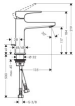

Hansgrohe Waschtischmischer 110 Metropol chrom , 32506000 , 32506000

227,98 € *

* Preise inkl. gesetzlicher MwSt. zzgl. Versandkosten

Marke: Hansgrohe
Bestell-Nr.: HG32506000

Hansgrohe Waschtischmischer 110 Metropol chrom , 32506000 , 32506000 von Hansgrohe für #price# bei neuesbad.de kaufen. ☐ Kauf auf Rechnung ☐ Individuelle Beratung ☐ Mehrfach ausgezeichnete Shop ☐ jetzt kaufen

hansgrohe Metropol Einhebel-Waschtischarmatur 110 mit Hebelgriff und Zugstangen-Ablaufgarnitur, 32506000

- Spart Geld, schont die Umwelt: Die Durchflussmenge wird auch bei hohem Wasserdruck auf max. 5 l/min begrenzt (EcoSmart)
- Besonders langlebig: ausgestattet mit hochwertigem, leichtgängigem Keramikmischsystem von hansgrohe
- Lieferumfang: Einhebel-Waschtischmischer, Anschlussschläuche, Schaftbefestigung, Montageschlüssel, Montageanleitung
- Mehr Bewegungsfreiheit: Der Abstand zwischen Auslauf und Becken bietet Raum für eine komfortable Nutzung (ComfortZone 110)
- Faszinierende Form: Das elegante Design der Linie Metropol begeistert durch weitläufige Flächen und eine geometrische Gestaltung
- Leicht zu reinigen: Kalk lässt sich mühelos durch Abwischen über den Silikoneinsatz am Auslauf entfernen (QuickClean)
- Diese Armatur reichert Wasser mit Luft an – für einen vollen Wasserstrahl, der weniger spritzt (AirPower)
- Einfache Installation: Die Armatur kann an die vorhandenen Wasseranschlüsse angeschlossen werden. Anschlussart: G 3/8-Anschlussschläuche
- Bewährt: Die mitgelieferte Zugstangen-Ablaufgarnitur lässt sich bequem mit einer Hand öffnen und schließen
- Besonders sicher: Eine bei Montage einstellbare Temperaturbegrenzung schützt vor zu heißem Wasser
- Glänzender Auftritt: Die brillante, leicht zu reinigende Chromoberfläche überzeugt mit dauerhaftem Glanz
- In allen Bestandteilen sind Premium-Materialien verbaut – für mehr Sicherheit und Nachhaltigkeit im Haushalt
- 5 Jahre freiwillige Herstellergarantie auf ein Produkt, das nach höchsten Qualitätsstandards gefertigt wurde
- hansgrohe seit 1901 – die Premium-Marke für zuverlässige Bad- und Küchenprodukte

weitere Details:

Farbe: Chrom
Besteht aus: Einhebel-Waschtischmischer, Ablaufgarnitur
Ausladung: 135 mm
Anschlussart: G 3/8 Anschlussschläuche
Ablaufgarnitur: mit Zugstangen-Ablaufgarnitur
Anzahl Griffe: Einhebel
Für Durchlauferhitzer geeignet: Ja
Für Kaltwasseranschluss: nein
Form: rund
Anzahl Hahnlöcher: für 1 Hahnloch
Montageart: Standmontage
Durchflussmenge bei 3 bar: 5 l/min
Gewicht netto in kg: 2,00
Höhe netto in mm: 184
Breite netto in mm: 48
Tiefe netto in mm: 188