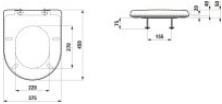

LAUFEN WC-Sitz mit Deckel, LAUFEN PRO UNIVERSAL, 89395.8, 893958000001

76,60 € *

* Preise inkl. gesetzlicher MwSt. zzgl. Versandkosten

Marke: LAUFEN

Bestell-Nr.: LAH893958000001

LAUFEN WC-Sitz mit Deckel, LAUFEN PRO UNIVERSAL, 89395.8, 893958000001 von LAUFEN für #price# bei neuesbad.de kaufen. Kauf auf Rechnung Individuelle Beratung Mehrfach ausgezeichnete Shop jetzt kaufen
WC-Sitz mit Deckel Laufen Pro Universal mit Absenkautomatik, weiß

Artikel: WC-Sitz mit Deckel

Farbe: 000 weiß

Ausführung:

Universal-WC-Sitz

abnehmbar

mit Absenkautomatik

mit Montagematerial H896547

Gewicht (kg): 1,9