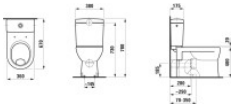

LAUFEN Stand-WC für Kombination LAUFEN Pro 360x670, weiß mit LCC, Flachspüler, 82495.9, 824959400000

252,24 € *

* Preise inkl. gesetzlicher MwSt. zzgl. Versandkosten

Marke: LAUFEN

Bestell-Nr.: LAH8249594000001

LAUFEN Stand-WC für Kombination LAUFEN Pro 360x670, weiß mit LCC, Flachspüler, 82495.9, 824959400000 von LAUFEN für #price# bei neuesbad.de kaufen. Kauf auf Rechnung Individuelle Beratung Mehrfach ausgezeichnete Shop jetzt kaufen

- Stand-WC für Kombination mit aufgesetztem Spülkasten (**WC-Sitz und Spülkasten bitte separat bestellen**) Laufen Pro , Flachspüler für 6/3l-Spülung, 360x670, weiß LCC
-
- Artikel: Stand-WC für Kombination mit aufgesetztem Spülkasten (**WC-Sitz und Spülkasten bitte separat bestellen**)
- Material: Sanitärkeramik
- Farbe: 400 weiß mit Laufen Clean Coat (LCC)
- Ausführung:
- WC-Spülrand geschlossen
- Flachspüler für 6/3l-Spülung
- Abgang waagrecht/VARIO, senkrecht 70-350mm
- Vent-Anschluss rechts oder links
- Keramikhöhe beträgt 40 cm
- Norm: EN 33, EN 997
- Maße (mm)
- Breite: 360
- Tiefe: 670
- Höhe: 780
- Gewicht (kg): 24
- Befestigung: Befestigungsset H891757 (inkl.)
-
- Hersteller: LAUFEN
- Serie: Laufen Pro
- Artikelnummer: H8249594000001
-
- **Empfohlenes Zubehör (bitte separat bestellen):**
- Artikel: Spülkasten Zwei-Mengen-Spülung, WA hinten
- Artikel-Nr.: H826951
- Artikel: Spülkasten Zwei-Mengen-Spülung, WA seitlich
- Artikel-Nr.: H826952
- Artikel: WC-Sitz mit Deckel
- Artikel-Nr.: H891950
- Artikel: WC-Sitz mit Deckel
- Artikel-Nr.: H892951
- Artikel: WC-Sitz mit Deckel und Absenkautomatik
- Artikel-Nr.: H891951
- Artikel: WC-Sitz mit Deckel und Absenkautomatik
- Artikel-Nr.: H893958
- Artikel: WC-Sitz (ohne Deckel)
- Artikel-Nr.: H892950
- Artikel: Laufen-Ablaufbogen
- Artikel-Nr.: H890092
- Artikel: Laufen-Ablaufbogen

- Artikel-Nr.: H899025
- Artikel: Gummimuffe für Vent-Anschluss
- Artikel-Nr.: H899600

Artikeleigenschaften

Farbe:	weiss glänzend
Breite:	360
Höhe:	400
Typ:	WC bodenstehend
Tiefe:	670