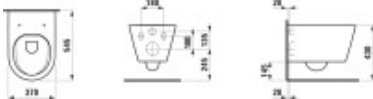

LAUFEN Wand-Tiefspül-WC Kartell 545x370, spülrandlos, weiß matt, H8203377570001

451,34 € *

* Preise inkl. gesetzlicher MwSt. zzgl. Versandkosten

Marke: LAUFEN

Bestell-Nr.: LAH8203377570001

LAUFEN Wand-Tiefspül-WC Kartell 545x370, spülrandlos, weiß matt, H8203377570001 von LAUFEN für #price# bei neuesbad.de kaufen. Kauf auf Rechnung Individuelle Beratung Mehrfach ausgezeichnete Shop jetzt kaufen

- Wand-WC spülrandlos Kartell by Laufen, Tiefspüler für 4,5/3 l-Spülung, 370x545, weiß matt
-
- Artikel: Wand-WC
- Material: Sanitärkeramik
- Farbe: 757 weiß matt
- Ausführung:
- Tiefspüler für 4,5/3 l-Spülung
- spülrandlos
- verdeckte Befestigung
- Bei Montage der Steinschrauben auf 35,5 cm beträgt die Keramikhöhe ca. 43 cm
- nicht für Druckspüler zugelassen
- Norm: EN 33, EN 997
- Maße (mm)
- Breite: 370
- Tiefe: 545
- Höhe: 340
- Gewicht (kg): 23
- Befestigung: Befestigungsset M12 LAUFEN EasyFit H892827 (inkl.), Steinschrauben (exkl.) (**bitte separat bestellen**)
-
- Hersteller: LAUFEN
- Serie: Kartell by Laufen
- Artikelnummer: H8203367570001
-
- **Empfohlenes Zubehör (bitte separat bestellen):**
- Artikel: WC-Sitz mit Deckel
- Artikel-Nr.: H891330
- Artikel: WC-Sitz mit Deckel und Absenkautomatik
- Artikel-Nr.: H891331
- Artikel: Gewindebolzen-Umbauset LAUFEN M10
- Artikel-Nr.: H892816
- Artikel: Gewindebolzen-Umbauset LAUFEN M8
- Artikel-Nr.: H892818

Artikeleigenschaften

Farbe:	weiss matt
Breite:	370
Tiefe:	545
Höhe:	355
Typ:	WC wandhängend