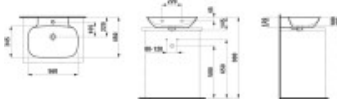

LAUFEN Aufsatz-Waschtisch Ino 450x560x145, 1 HI. , ohne Überlauf, geschliffen LCC weiss

313,69 € *

* Preise inkl. gesetzlicher MwSt. zzgl. Versandkosten

Marke: LAUFEN

Bestell-Nr.: LAH8163024001111

LAUFEN Aufsatz-Waschtisch Ino 450x560x145, 1 HI. , ohne Überlauf, geschliffen LCC weiss von LAUFEN für #price# bei neuesbad.de kaufen. Kauf auf Rechnung Individuelle Beratung Mehrfach ausgezeichnete Shop jetzt kaufen

- Aufsatzwaschtisch INO 560x450, 1-HL., o.ÜL., weiß LCC
-
- Artikel: Aufsatzwaschtisch
- Material: Saphirkeramik
- Farbe: 400 weiß mit Laufen Clean Coat (LCC)
- Ausführung:
- wandmontiert
- Unterseite geschliffen
- Überlauf: ohne Überlauf
- Hahnloch: 1 Hahnloch mittig
- Maße (mm)
- Breite: 560
- Tiefe: 450
- Höhe: 120
- Innenmaße (mm)
- Breite: 548
- Tiefe: 340
- Gewicht: 9,3
- Befestigung: Steinschrauben (exkl.) **(bitte separat bestellen)**
-
- Hersteller: LAUFEN
- Serie: INO
- Artikelnummer: H8163024001111

Artikeleigenschaften

Farbe:	weiss glänzend
Typ:	Waschtisch
Tiefe:	450
Breite:	560
Höhe:	145